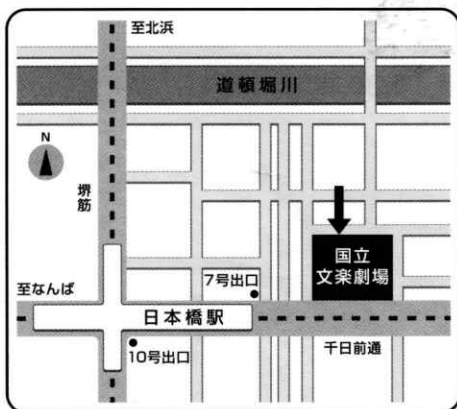

初代中村双葉作曲
静

中村双葉
中村美智子

十七、ねこのおんがえし
菊重精峰作曲

朱音会

十八、箏と十七絃による
藤井凡大作曲

須唄流三章

福岡支部

十九、杜へ
井関一博作曲

福山支部

二十、狐の嫁入り
葛原勾当作曲・武内城継筆手付

西中国支部

終曲、編曲松竹梅
宮城道雄作曲

社中合同

国立文楽劇場 大ホール

大阪市中央区日本橋1丁目12番10号 Tel. 06-6212-2531

アクセス